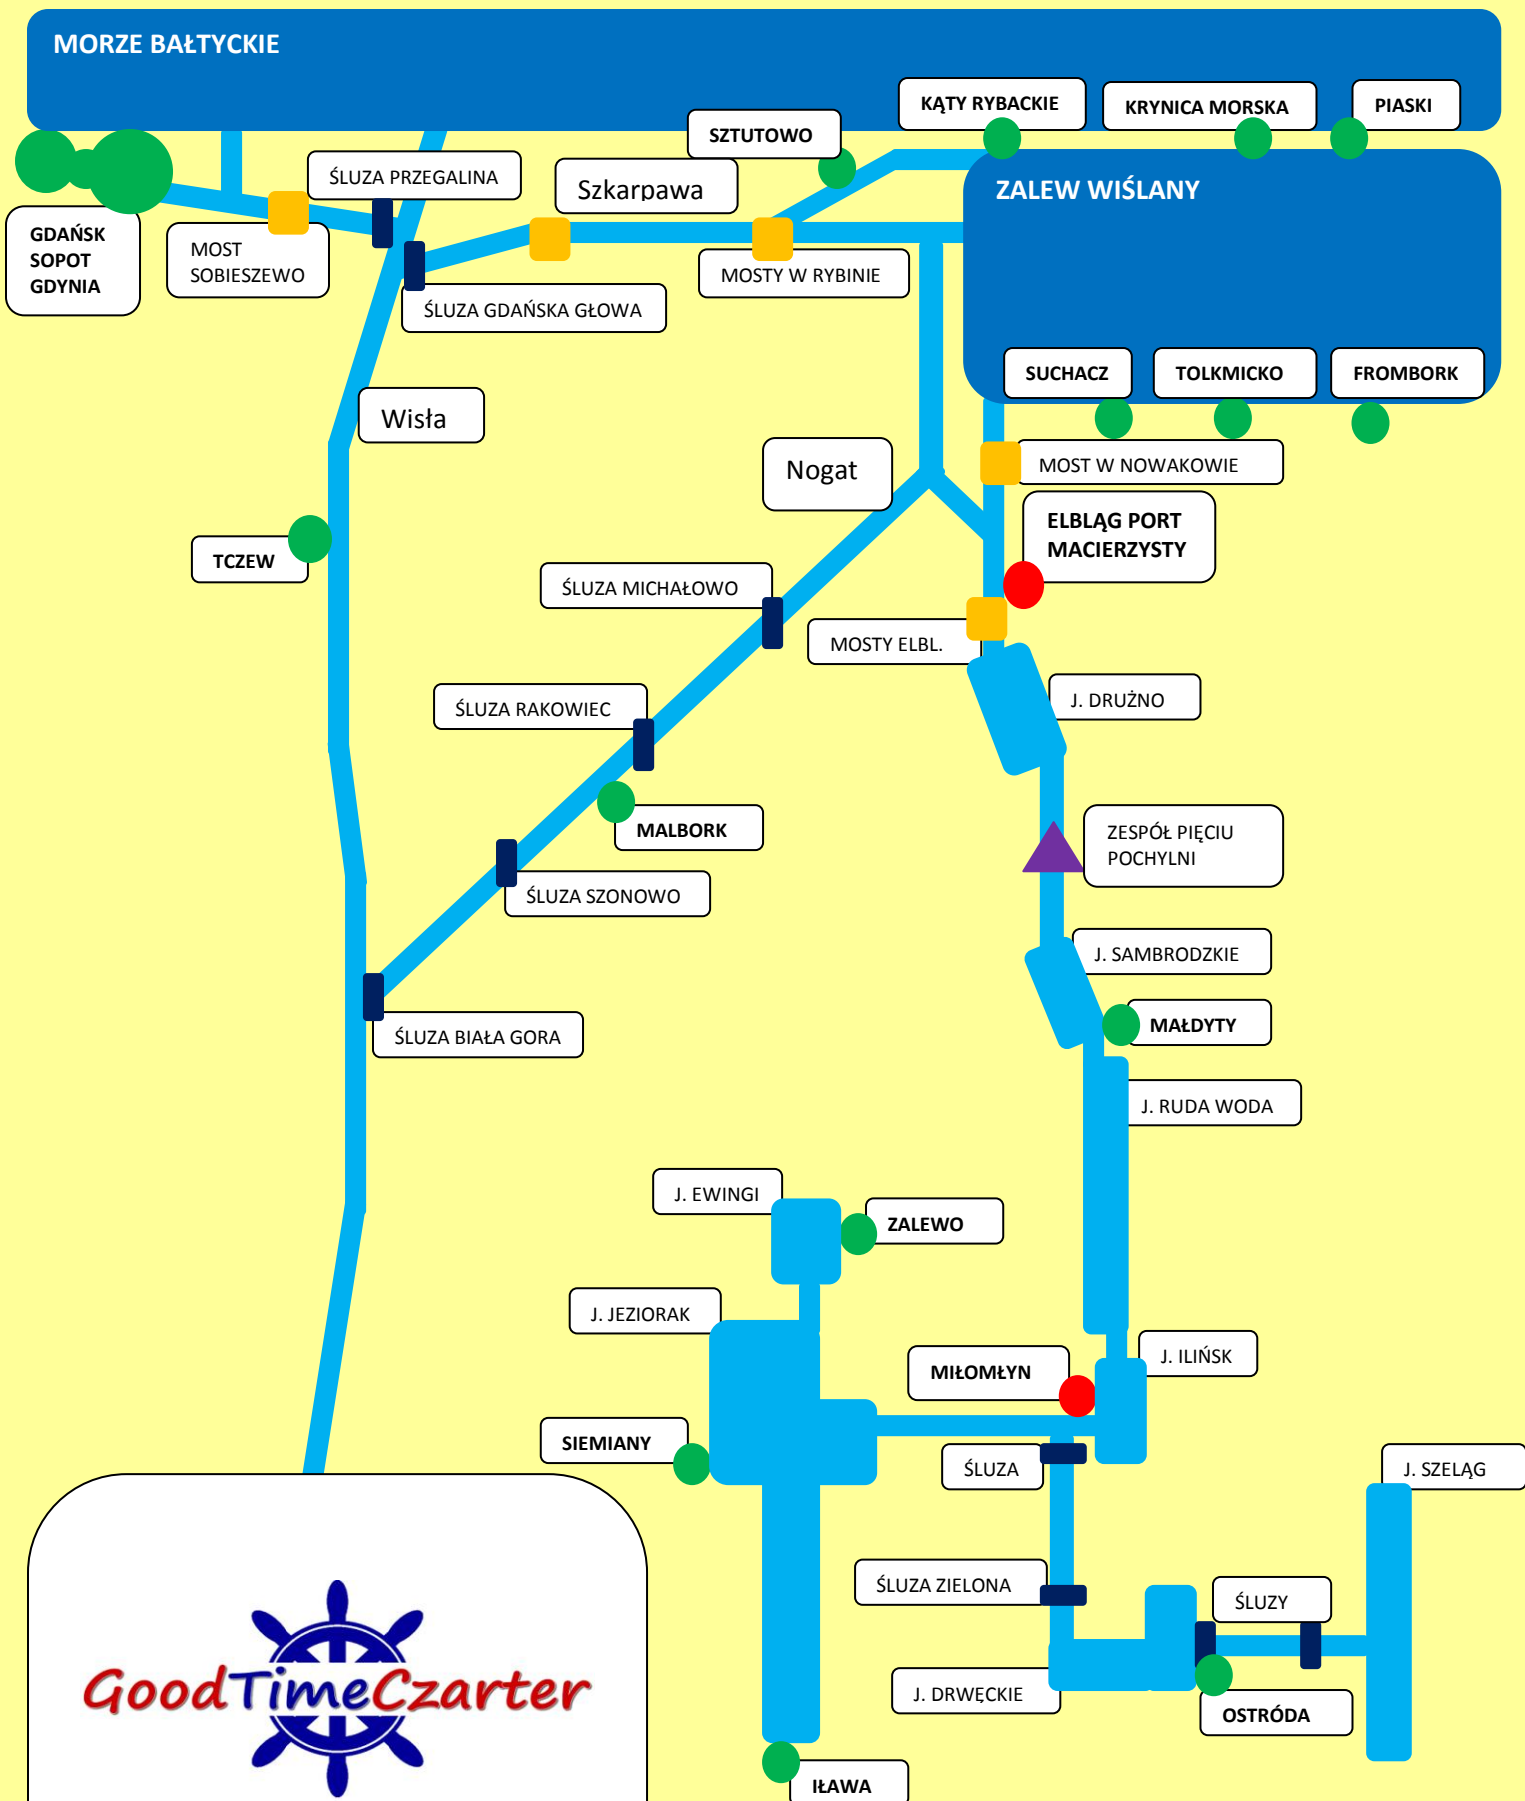

MORZE BAŁTYCKIE

**SCHEMAT DRÓG WODNYCH ŻUŁAW I MAZUR ZACHODNICH
KANAL ELBLĄSKI – PĘTLA ŻUŁAWSKA – ZALEW WIŚLANY**